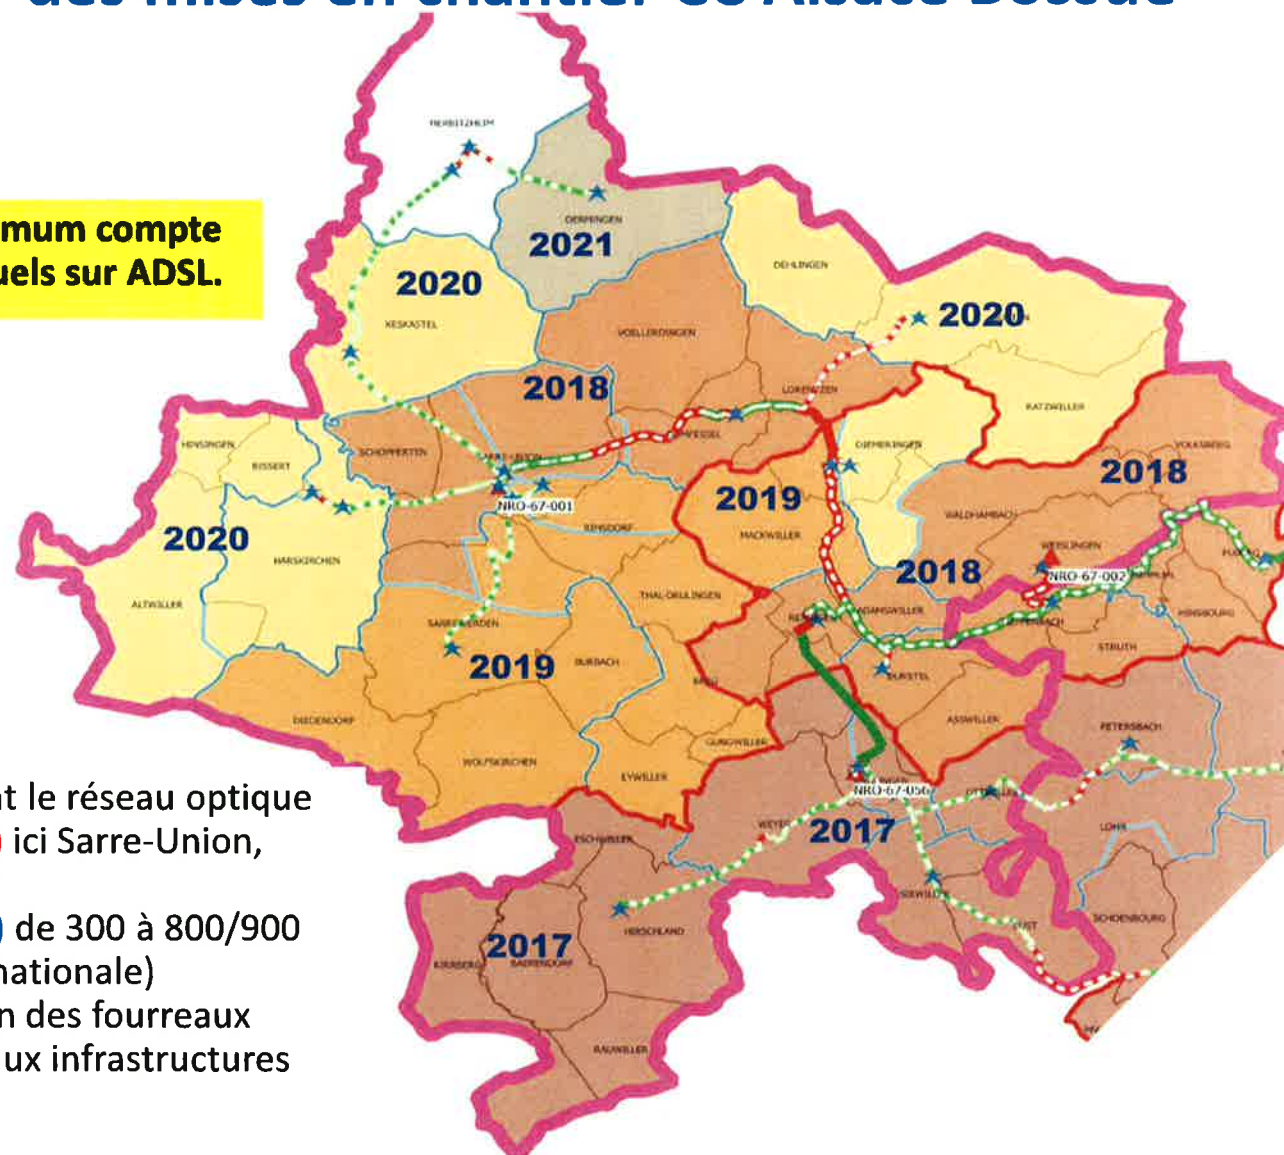

❖ Le calendrier des mises en chantier CC Alsace Bossue

L'échéancier tient au maximum compte des niveaux de débits actuels sur ADSL.

Les 3 niveaux qui composent le réseau optique

1. **Collecte** (NRO = plaque) ici Sarre-Union, Weislingen et Drulingen
2. **Transport** (SRO = poche) de 300 à 800/900 lignes (règlementation nationale)
3. **Distribution** (utilisation des fourreaux communaux, ou accès aux infrastructures d'Orange et d'Enédis).