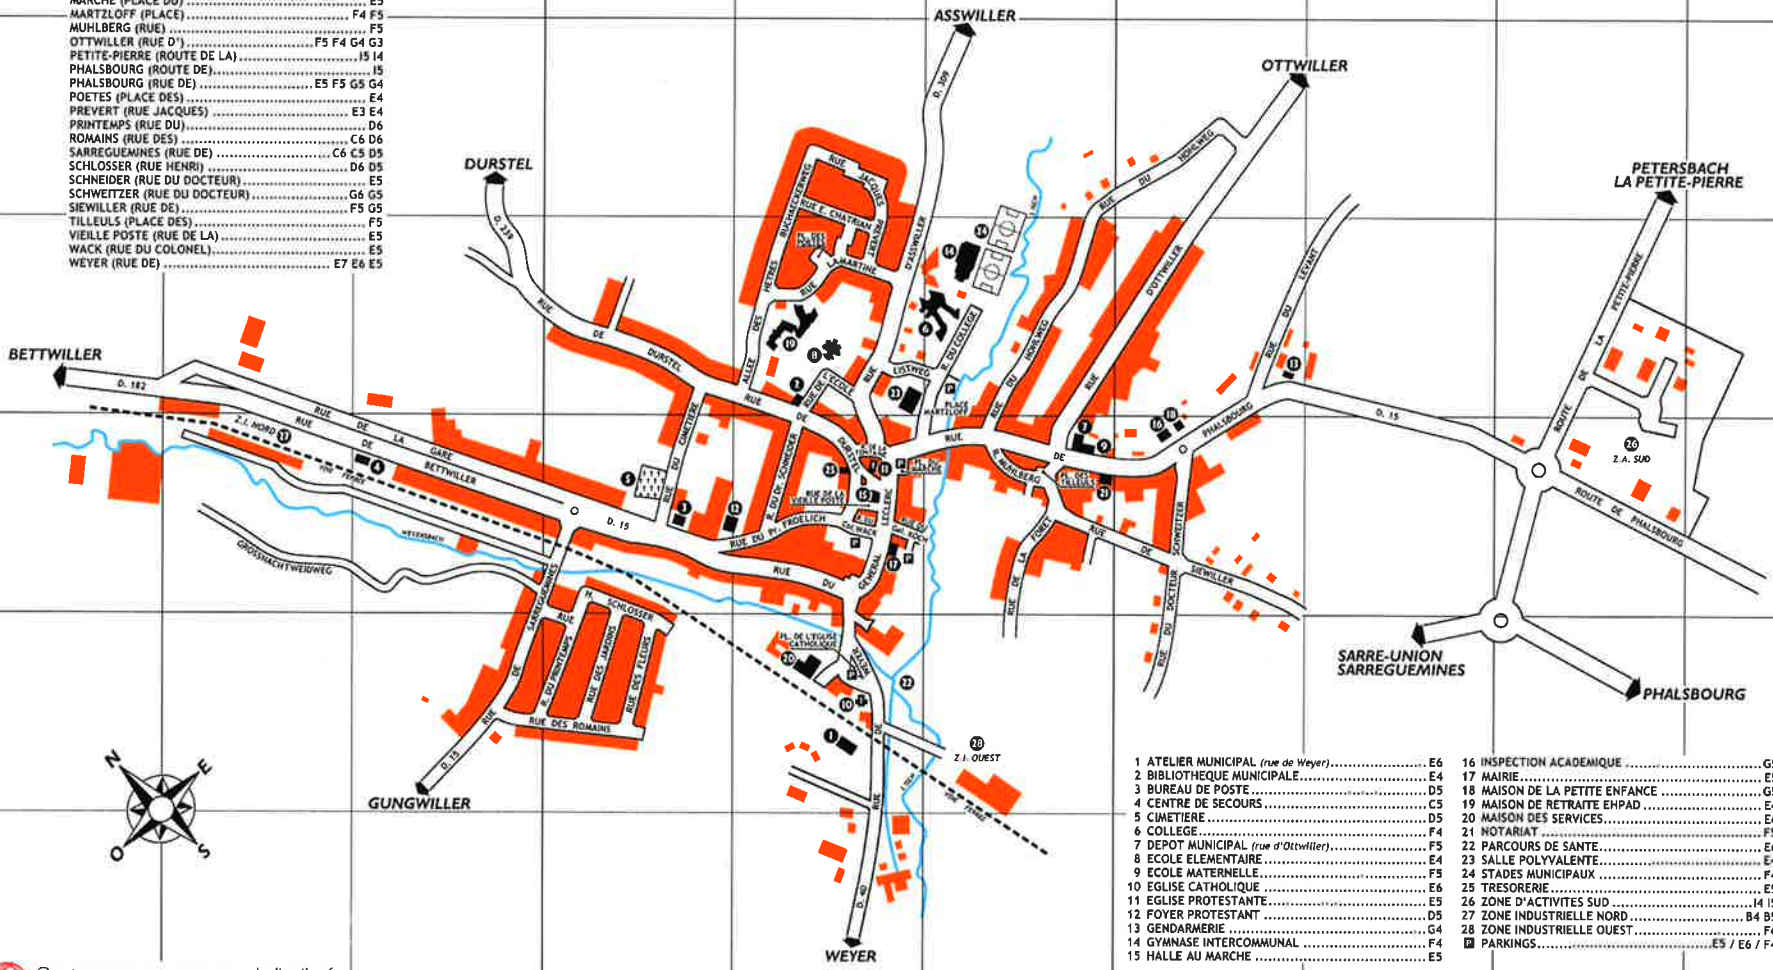

A B C D E F G H I J

1
2
3
4
5
6
7

ASSWILLER (RUE D')	E5 E4 F3
BETTWILLER (RUE DE)	B4 B5 C5 D5
CIMETIERE (RUE DU)	D5 D4
COLLEGE (RUE DU)	F4
DURSTEL (RUE DE)	C4 D4 E4 E5
ECOLE (RUE DE L')	E4
EGLISE CATHOLIQUE (PLACE DE L')	E6
ERCKMANN CHATRIAN (RUE)	E3 E4
FLEURS (RUE DES)	D6
FONTAINE (RUE DE LA)	F5
FORET (RUE DE LA)	D5 E5
FROELICH (RUE DU PROFESSEUR)	E5 E5
GARE (RUE DE LA)	B4 B5 C5 D5
GROSSNACHTWEIDWEG	B5 C5
HETRES (ALLEE DES) BUCHAECKERWEG	E4 E3
HOHLWEG (RUE DU)	F5 F4 F3 G3
JARDINS (RUE DES)	D6
KOCH (RUE DU GENERAL)	E5
LAMARTINE (RUE)	E4
LECLERC (RUE DU GENERAL)	D5 E5
LEVANT (RUE DU)	G4 H4 H3
LISTWEG	E4
MARCHE (PLACE DU)	E5
MARTZLOFF (PLACE)	F4 F5
MUHLBERG (RUE)	F5
OTTWILLER (RUE D')	F5 F4 G4 G3
PETITE-PIERRE (ROUTE DE LA)	I5 I4
PHALSBOURG (ROUTE DE)	I5
PHALSBOURG (RUE DE)	E5 F5 G5 G4
POETES (PLACE DES)	E4
PREVERT (RUE JACQUES)	E3 E4
PRINTEMPS (RUE DU)	D6
ROMAINS (RUE DES)	C6 D6
SARRIEGUAINES (RUE DE)	C6 D5 D5
SCHLOSSER (RUE HENRI)	D5
SCHNEIDER (RUE DU DOCTEUR)	E5
SCHWEITZER (RUE DU DOCTEUR)	G6 G5
SIEWILLER (RUE DE)	F5 G5
TILLEULS (PLACE DES)	F5
VIEILLE POSTE (RUE DE LA)	E5
WACK (RUE DU COLONEL)	E5
WEYER (RUE DE)	E7 E6 E5

Commune de Drulingen

1 ATELIER MUNICIPAL (rue de Weyer)	E6
2 BIBLIOTHEQUE MUNICIPALE	E4
3 BUREAU DE POSTE	D5
4 CENTRE DE SECOURS	C5
5 CIMETIERE	D5
6 COLLEGE	F4
7 DEPOT MUNICIPAL (rue d'Ottwiller)	F5
8 ECOLE ELEMENTAIRE	E4
9 ECOLE MATERNELLE	F3
10 EGLISE CATHOLIQUE	E6
11 EGLISE PROTESTANTE	E5
12 FOYER PROTESTANT	D5
13 GENDARMERIE	G4
14 GYMNASIE INTERCOMMUNAL	F4
15 HALLE AU MARCHE	E5
16 INSPECTION ACADEMIQUE	G5
17 MAIRIE	E5
18 MAISON DE LA PETITE ENFANCE	G5
19 MAISON DE RETRAITE EHPAD	E4
20 MAISON DES SERVICES	E6
21 NOTARIAT	F5
22 PARCOURS DE SANTE	E6
23 SALLE POLYVALENTE	E4
24 STADES MUNICIPAUX	F4
25 TRESORERIE	E5
26 ZONE D'ACTIVITES SUD	I4 I5
27 ZONE INDUSTRIELLE NORD	B4 B5
28 ZONE INDUSTRIELLE OUEST	F6
▣ PARKINGS	E5 / E6 / F4