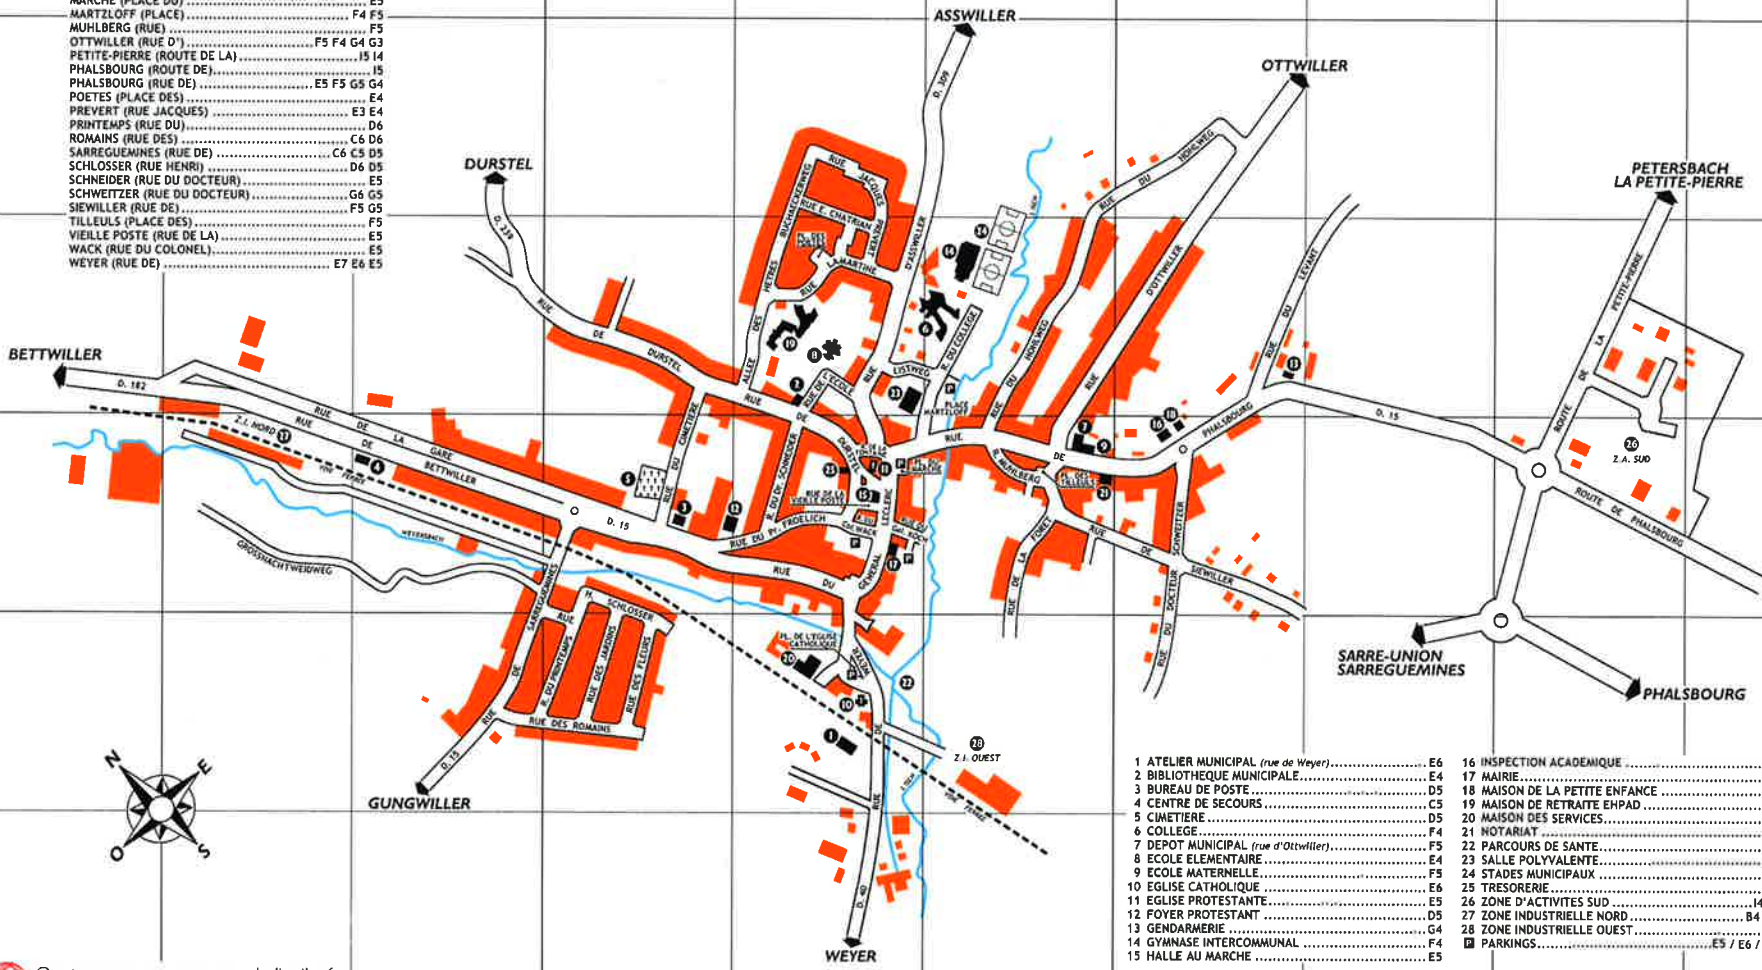

A B C D E F G H I J

1
2
3
4
5
6
7

ASSWILLER (RUE D')	E5 E4 F3
BETTWILLER (RUE DE)	B4 B5 C5 D5
CIMETIERE (RUE DU)	D5 D4
COLLEGE (RUE DU)	F4
DURSTEL (RUE DE)	C4 D4 E4 E5
ECOLE (RUE DE L')	E4
EGLISE CATHOLIQUE (PLACE DE L')	E6
ERCKMANN CHATRIAN (RUE)	E3 E4
FLEURS (RUE DES)	D6
FONTAINE (RUE DE LA)	F5
FORET (RUE DE LA)	D5 E5
FROELICH (RUE DU PROFESSEUR)	E5 E5
GARE (RUE DE LA)	B4 B5 C5 D5
GROSSNACHTWEIDWEG	B5 C5
HETRES (ALLEE DES) BUCHAECKERWEG	E4 E3
HOHLWEG (RUE DU)	F5 F4 F3 G3
JARDINS (RUE DES)	D6
KOCH (RUE DU GENERAL)	E5
LAMARTINE (RUE)	E4
LECLERC (RUE DU GENERAL)	D5 E5
LEVANT (RUE DU)	G4 H4 H3
LISTWEG	E4
MARCHE (PLACE DU)	E5
MARTZLOFF (PLACE)	F4 F5
MUHLBERG (RUE)	F5
OTTWILLER (RUE D')	F5 F4 G4 G3
PETITE-PIERRE (ROUTE DE LA)	I5 I4
PHALSBOURG (ROUTE DE)	I5
PHALSBOURG (RUE DE)	E5 F5 G5 G4
POETES (PLACE DES)	E4
PREVERT (RUE JACQUES)	E3 E4
PRINTEMPS (RUE DU)	D6
ROMAINS (RUE DES)	C6 D6
SARRIEGUAINES (RUE DE)	C6 D5 D6
SCHLOSSER (RUE HENRI)	D5
SCHNEIDER (RUE DU DOCTEUR)	E5
SCHWEITZER (RUE DU DOCTEUR)	G6 G5
SIEWILLER (RUE DE)	F5 G5
TILLEULS (PLACE DES)	F5
VIEILLE POSTE (RUE DE LA)	E5
WACK (RUE DU COLONEL)	E5
WEYER (RUE DE)	E7 E6 E5

Commune de Drulingen

1 ATELIER MUNICIPAL (rue de Weyer)	E6
2 BIBLIOTHEQUE MUNICIPALE	E4
3 BUREAU DE POSTE	D5
4 CENTRE DE SECOURS	C5
5 CIMETIERE	D5
6 COLLEGE	F4
7 DEPOT MUNICIPAL (rue d'Ottwiller)	F5
8 ECOLE ELEMENTAIRE	E4
9 ECOLE MATERNELLE	F3
10 EGLISE CATHOLIQUE	E6
11 EGLISE PROTESTANTE	E5
12 FOYER PROTESTANT	D5
13 GENDARMERIE	G4
14 GYMNASIUM INTERCOMMUNAL	F4
15 HALLE AU MARCHE	E5
16 INSPECTION ACADEMIQUE	G5
17 MAIRIE	E5
18 MAISON DE LA PETITE ENFANCE	G5
19 MAISON DE RETRAITE EHPAD	E4
20 MAISON DES SERVICES	E6
21 NOTARIAT	F5
22 PARCOURS DE SANTE	E6
23 SALLE POLYVALENTE	E4
24 STADES MUNICIPAUX	F4
25 TRESORERIE	E5
26 ZONE D'ACTIVITES SUD	I4 I5
27 ZONE INDUSTRIELLE NORD	B4 B5
28 ZONE INDUSTRIELLE OUEST	F6
▣ PARKINGS	E5 / E6 / F4